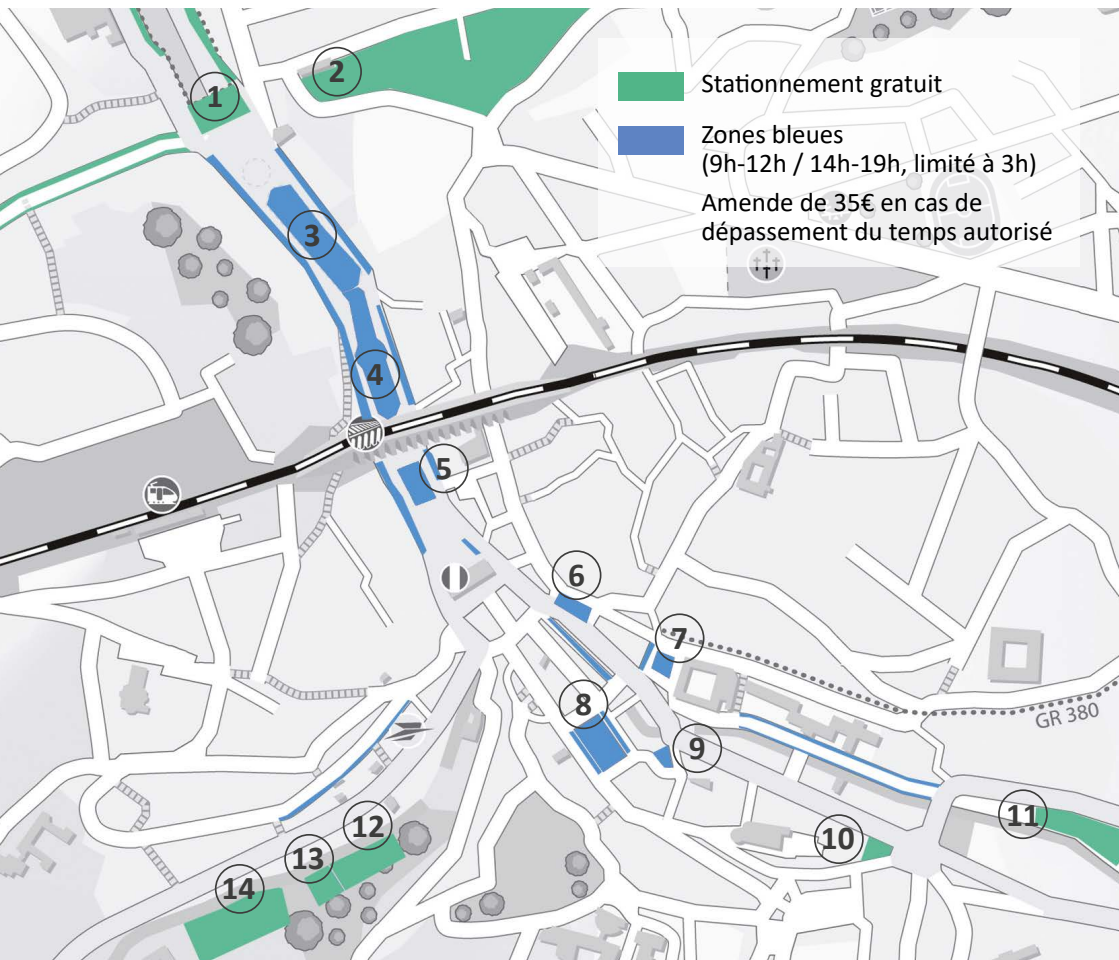

# Les parkings

**Stationnement gratuit**

**Zones bleues**  
(9h-12h / 14h-19h, limité à 3h)  
Amende de 35€ en cas de  
dépassement du temps autorisé

- |                           |                      |   |
|---------------------------|----------------------|---|
| ① Square Weygand          | ⑥ Place de Viarmes   | ⑪ Place du Pouliet                                |
| ② Parking C.A.F.          | ⑦ Place des Jacobins | ⑫ Parking de l'Intermarché<br>(côté Rialto)       |
| ③ Place Charles de Gaulle | ⑧ Place Allende      | ⑬ Parking en face de<br>l'Intermarché (C.P.A.M.)  |
| ④ Place Cornic            | ⑨ Place du Dossen    | ⑭ Parking de l'Intermarché<br>(côté camping-cars) |
| ⑤ Place des Otages        | ⑩ Place Traoulen     |   |